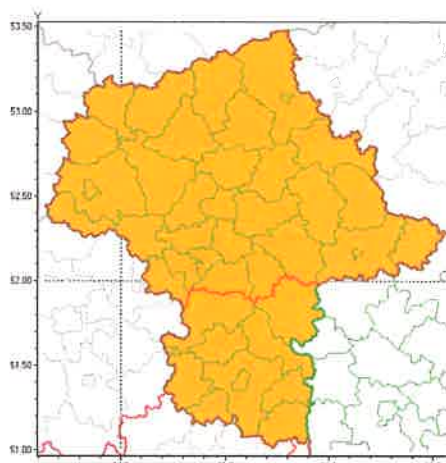

Zasięg ostrzeżeń w województwie

Burze z gradem
2020-06-22 06:46

P. R. Kosmowicz
22.06.2020
[Signature]

WOJEWÓDZTWO MAZOWIECKIE
OSTRZEŻENIA METEOROLOGICZNE ZBIORCZO NR 90
WYKAZ OBOWIĄZUJĄCYCH OSTRZEŻEŃ
o godz. 06:46 dnia 22.06.2020

Zjawisko/Stopień zagrożenia	Burze z gradem/2
Obszar (w nawiasie numer ostrzeżenia dla powiatu)	powiaty: ciechanowski(44), gostyniński(40), grodziski(41), legionowski(47), łosicki(54), makowski(49), miński(52), mławski(44), nowodworski(43), ostrołęcki(49), Ostrołęka(49), ostrowski(52), otwocki(48), piaseczyński(44), Płock(41), płocki(41), płoński(42), pruszkowski(41), przasnyski(48), pułtuski(49), Siedlce(54), siedlecki(54), sierpecki(40), sochaczewski(42), sokołowski(53), Warszawa(44), warszawski zachodni(41), węgrowski(53), wołomiński(48), wyszkowski(51), żuromiński(42), żyrardowski(42)
Ważność	od godz. 10:00 dnia 22.06.2020 do godz. 03:00 dnia 23.06.2020
Prawdopodobieństwo	85%
Przebieg	Prognozuje się wystąpienie burz z opadami deszczu od 30 mm do 50 mm, lokalnie w przypadku kumulacji opadów do 60 mm oraz porywami wiatru do 80 km/h. Miejscami grad.
SMS	IMGW-PIB OSTRZEGA: BURZE Z GRADEM/2 mazowieckie (32 powiatów) od 10:00/22.06 do 03:00/23.06.2020 deszcz 60 mm, porywy 80 km/h. Dotyczy powiatów: ciechanowski, gostyniński, grodziski, legionowski, łosicki, makowski, miński, mławski, nowodworski, ostrołęcki, Ostrołęka, ostrowski, otwocki, piaseczyński, Płock, płocki, płoński, pruszkowski, przasnyski, pułtuski, Siedlce, siedlecki, sierpecki, sochaczewski, sokołowski, Warszawa, warszawski zachodni, węgrowski, wołomiński, wyszkowski, żuromiński i żyrardowski.
RSO	Woj. mazowieckie (32 powiatów), IMGW-PIB wydał ostrzeżenie drugiego stopnia o burzach z gradem