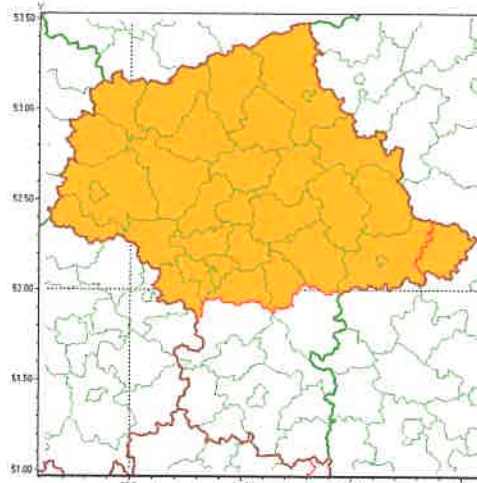

Zasięg ostrzeżenia w województwie

Burze z gradem

*P. R. Klesnowicz*  
*22.06.2020*  
*Stp*

**Ostrzeżenie meteorologiczne Nr 54**

<b>Nazwa biura</b>	IMGW-PIB Centralne Biuro Prognoz Meteorologicznych w Warszawie
<b>Zjawisko/stopień zagrożenia</b>	Burze z gradem/ 2
<b>Obszar</b>	województwo mazowieckie powiat łosicki
<b>Ważność</b>	od godz. 10:00 dnia 22.06.2020 do godz. 03:00 dnia 23.06.2020
<b>Przebieg</b>	Prognozuje się wystąpienie burz z opadami deszczu od 30 mm do 50 mm, lokalnie w przypadku kumulacji opadów do 60 mm oraz porywami wiatru do 80 km/h. Miejscami grad.
<b>Prawdopodobieństwo wystąpienia zjawiska(%)</b>	85%
<b>Uwagi</b>	Ze względu na dynamiczną sytuację Ostrzeżenie może być przedłużane w oparciu o najnowsze dane obserwacyjne i prognostyczne. Możliwa jest też zmiana stopnia Ostrzeżenia.
<b>Dyżurny synoptyk IMGW-PIB</b>	Ilona Bazyluk
<b>Godzina i data wydania</b>	godz. 06:46 dnia 22.06.2020
<b>SMS</b>	IMGW-PIB OSTRZEGA: BURZE Z GRADEM/2 mazowieckie/łosicki od 10:00/22.06 do 03:00/23.06.2020 deszcz 60 mm, porywy 80 km/h.