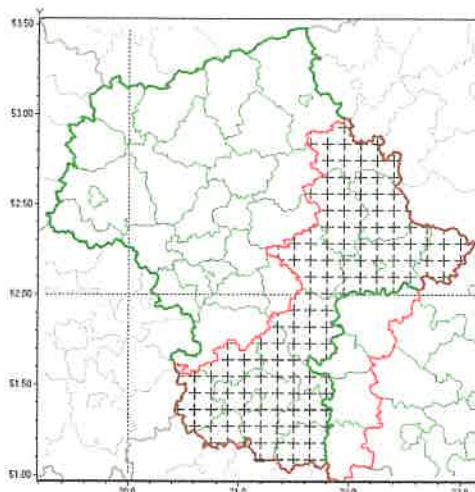

email: meteo.warszawa@imgw.pl

www: www.imgw.pl

Zasięg komunikatu w województwie

P. R. Losowski
22.06.2020
[Signature]

Burze z gradem

Komunikat meteorologiczny z godz. 09:39 dnia 22.06.2020

Nazwa biura	IMGW-PIB Centralne Biuro Prognoz Meteorologicznych w Warszawie
Zjawiska	Burze z gradem
Obszar	województwo mazowieckie powiaty: białobrzegi, garwoliński, kozienicki, lipski, łosicki, miński, ostrowski, przysuski, Radom, radomski, Siedlce, siedlecki, sokołowski, szydłowiecki, węgrowski, zwoleński
Sytuacja meteorologiczna	Burze aktualnie występują na granicy województw mazowieckiego i lubelskiego i przemieszczać się będą w kierunku południowym. Na stacji w Jarczewie zanotowano opad w wysokości 11,3 mm, ale lokalnie natężenie opadów może osiągać około 30 mm /h.
Uwagi	Komunikat przygotowano na podstawie danych z systemów teledetekcji atmosfery oraz sieci pomiarowo-obszernych IMGW-PIB. Lokalnie zjawiska mogą mieć inny przebieg niż opisany.
Dyżurny synoptyk IMGW-PIB	Grażyna Dąbrowska
Godzina i data wydania	godz. 09:39 dnia 22.06.2020