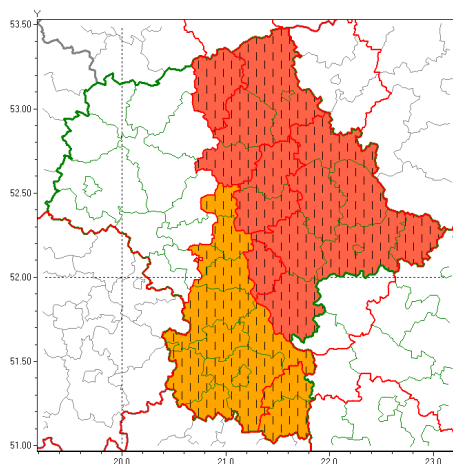

Zasięg ostrzeżeń w województwie

Burze z gradem
2021-06-23 16:39

Upał
2021-06-23 16:39

WOJEWÓDZTWO MAZOWIECKIE
OSTRZEŻENIA METEOROLOGICZNE ZBIORCZO NR 98
WYKAZ OBSZARÓW ZUCIANYCH OSTRZEŻENIAMI
o godz. 16:39 dnia 23.06.2021

Zjawisko/Stopień zagrożenia	Burze z gradem/3 ZMIANA
Obszar (w nawiasie numer ostrzeżenia dla powiatu)	powiaty: makowski(58), ostrołęcki(60), Ostrołęka(60), otwocki(52), przasnyski(58), pułtuski(54)
Ważność	od godz. 16:39 dnia 23.06.2021 do godz. 02:00 dnia 24.06.2021
Prawdopodobieństwo	80%
Przebieg	Prognozowane są burze, którym będzie towarzyszył nawalny opad deszczu, a ich suma może wynieść do 100 mm. Porywy wiatru do 100 km/h. Duży grad o średnicy 2-3 cm.
SMS	IMGW-PIB OSTRZEŻENIA: BURZE Z GRADEM/3 mazowieckie (6 powiatów) od 16:39/23.06 do 02:00/24.06.2021 deszcz 100 mm, grad, porywy 100 km/h. Dotyczy powiatów: makowski, ostrołęcki, Ostrołęka, otwocki, przasnyski i pułtuski.
RSO	Woj. mazowieckie (6 powiatów), IMGW-PIB wydał ostrzeżenie trzeciego stopnia o burzach z gradem
Uwagi	Podniesienie stopnia ostrzeżenia.
Zjawisko/Stopień zagrożenia	Burze z gradem/3 ZMIANA
Obszar (w nawiasie numer ostrzeżenia dla powiatu)	powiaty: garwoliński(50), łosicki(55), miński(54), ostrowski(58), Siedlce(55), siedlecki(55), sokołowski(55), węgrowski(53), wołomiński(50), wyszkowski(52)
Ważność	od godz. 13:30 dnia 23.06.2021 do godz. 02:00 dnia 24.06.2021
Prawdopodobieństwo	80%