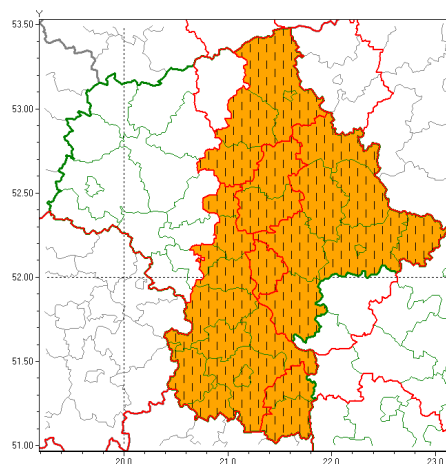

Zasięg ostrzeżeń w województwie

Burze z gradem
2021-06-23 16:39

Upał
2021-06-23 16:39

WOJEWÓDZTWO MAZOWIECKIE
OSTRZEŻENIA METEOROLOGICZNE ZBIORCZO NR 98
WYKAZ OBSZARÓW ZUCIANYCH OSTRZEŻENIAMI
o godz. 16:39 dnia 23.06.2021

Zjawisko/Stopień zagrożenia	Burze z gradem/3 ZMIANA
Obszar (w nawiasie numer ostrzeżenia dla powiatu)	powiaty: makowski(58), ostrołęcki(60), Ostrołęka(60), otwocki(52), przasnyski(58), pułtuski(54)
Ważność	od godz. 16:39 dnia 23.06.2021 do godz. 02:00 dnia 24.06.2021
Prawdopodobieństwo	80%
Przebieg	Prognozowane są burze, którym będzie towarzyszył nawalny opad deszczu, a ich suma może wynieść do 100 mm. Porywy wiatru do 100 km/h. Duży grad o średnicy 2-3 cm.
SMS	IMGW-PIB OSTRZEŻENIA: BURZE Z GRADEM/3 mazowieckie (6 powiatów) od 16:39/23.06 do 02:00/24.06.2021 deszcz 100 mm, grad, porywy 100 km/h. Dotyczy powiatów: makowski, ostrołęcki, Ostrołęka, otwocki, przasnyski i pułtuski.
RSO	Woj. mazowieckie (6 powiatów), IMGW-PIB wydał ostrzeżenie trzeciego stopnia o burzach z gradem
Uwagi	Podniesienie stopnia ostrzeżenia.
Zjawisko/Stopień zagrożenia	Burze z gradem/3 ZMIANA
Obszar (w nawiasie numer ostrzeżenia dla powiatu)	powiaty: garwoliński(50), łosicki(55), miński(54), ostrowski(58), Siedlce(55), siedlecki(55), sokołowski(55), węgrowski(53), wołomiński(50), wyszkowski(52)
Ważność	od godz. 13:30 dnia 23.06.2021 do godz. 02:00 dnia 24.06.2021
Prawdopodobieństwo	80%