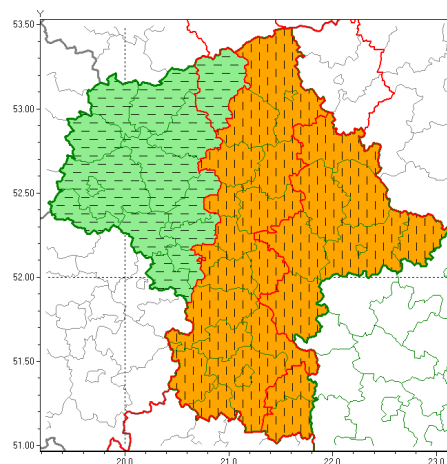

Zasięg ostrzeżeń w województwie

Burze z gradem  
2021-06-23 12:06

Upał  
2021-06-23 12:06

**WOJEWÓDZTWO MAZOWIECKIE**  
**OSTRZEŻENIA METEOROLOGICZNE ZBIORCZO NR 96**  
**WYKAZ OBSZARÓW ZUCIENNYCH OSTRZEŻENIEM**  
**o godz. 12:06 dnia 23.06.2021**

<b>Zjawisko/Stopień zagrożenia</b>	Upał/2 ODWOŁANIE
<b>Obszar (w nawiasie numer ostrzeżenia dla powiatu)</b>	powiaty: ciechanowski(53), gostyniński(49), grodziski(49), mławski(55), nowodworski(50), Płock(50), płocki(50), płoński(50), przasnyski(56), sierpecki(54), sochaczewski(48), warszawski zachodni(49), uromiński(52), yrardowski(49)
<b>Czas odwołania</b>	godz. 12:06 dnia 23.06.2021
<b>Przyczyna</b>	Zjawisko zakończyło się
<b>SMS</b>	IMGW-PIB INFORMUJE: UPAŁ/- mazowieckie (14 powiatów) 12:06/23.06.2021 ZJAWISKO ZAKOŃCZYŁO SIĘ. Dotyczy powiatów: ciechanowski, gostyniński, grodziski, mławski, nowodworski, Płock, płocki, płoński, przasnyski, sierpecki, sochaczewski, warszawski zachodni, uromiński i yrardowski.
<b>RSO</b>	Woj. mazowieckie (14 powiatów), IMGW-PIB odwołał ostrzeżenie drugiego stopnia o upałach
<b>Uwagi</b>	Brak
<b>Zjawisko/Stopień zagrożenia</b>	Burze z gradem/2 ZMIANA
<b>Obszar (w nawiasie numer ostrzeżenia dla powiatu)</b>	powiaty: białobrzeski(48), garwoliński(50), grójecki(48), kozienicki(49), legionowski(50), lipski(49), łosicki(55), makowski(58), miński(54), ostrołęcki(60), Ostrołęka(60), ostrowski(58), otwocki(52), piaseczyński(51), pruszkowski(50), przasnyski(58), przysuski(48), pułtuski(54), Radom(49), radomski(49), Siedlce(55), siedlecki(55), sokołowski(55), szydłowiecki(48), Warszawa(50), węgrowski(53), wołomiński(50), wyszkowski(52), zwoleński(49)
<b>Ważność</b>	od godz. 12:06 dnia 23.06.2021 do godz. 02:00 dnia 24.06.2021