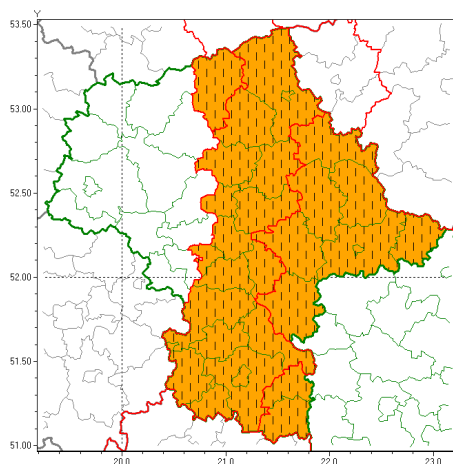

Zasięg ostrzeżeń w województwie

Burze z gradem  
2021-06-23 12:06

Upał  
2021-06-23 12:06

**WOJEWÓDZTWO MAZOWIECKIE**  
**OSTRZEŻENIA METEOROLOGICZNE ZBIORCZO NR 96**  
**WYKAZ OBSZARÓW ZUCIENNYCH OSTRZEŻENIEM**  
**o godz. 12:06 dnia 23.06.2021**

<b>Zjawisko/Stopień zagrożenia</b>	Upał/2 ODWOŁANIE
<b>Obszar (w nawiasie numer ostrzeżenia dla powiatu)</b>	powiaty: ciechanowski(53), gostyniński(49), grodziski(49), mławski(55), nowodworski(50), Płock(50), płocki(50), płoński(50), przasnyski(56), sierpecki(54), sochaczewski(48), warszawski zachodni(49), uromiński(52), yrardowski(49)
<b>Czas odwołania</b>	godz. 12:06 dnia 23.06.2021
<b>Przyczyna</b>	Zjawisko zakończyło się
<b>SMS</b>	IMGW-PIB INFORMUJE: UPAŁ/- mazowieckie (14 powiatów) 12:06/23.06.2021 ZJAWISKO ZAKOŃCZYŁO SIĘ. Dotyczy powiatów: ciechanowski, gostyniński, grodziski, mławski, nowodworski, Płock, płocki, płoński, przasnyski, sierpecki, sochaczewski, warszawski zachodni, uromiński i yrardowski.
<b>RSO</b>	Woj. mazowieckie (14 powiatów), IMGW-PIB odwołał ostrzeżenie drugiego stopnia o upałach
<b>Uwagi</b>	Brak
<b>Zjawisko/Stopień zagrożenia</b>	Burze z gradem/2 ZMIANA
<b>Obszar (w nawiasie numer ostrzeżenia dla powiatu)</b>	powiaty: białobrzeski(48), garwoliński(50), grójecki(48), kozienicki(49), legionowski(50), lipski(49), łosicki(55), makowski(58), miński(54), ostrołęcki(60), Ostrołęka(60), ostrowski(58), otwocki(52), piaseczyński(51), pruszkowski(50), przasnyski(58), przysuski(48), pułtuski(54), Radom(49), radomski(49), Siedlce(55), siedlecki(55), sokołowski(55), szydłowiecki(48), Warszawa(50), węgrowski(53), wołomiński(50), wyszkowski(52), zwoleński(49)
<b>Ważność</b>	od godz. 12:06 dnia 23.06.2021 do godz. 02:00 dnia 24.06.2021