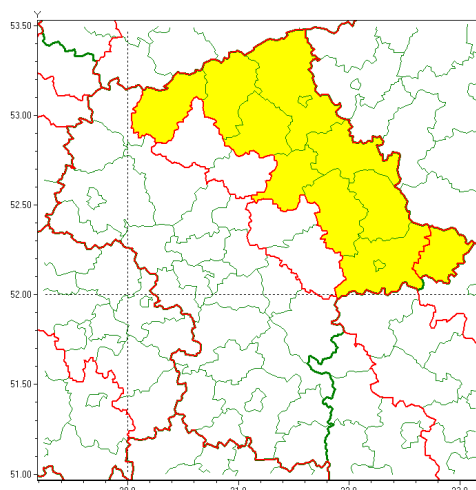

Zasięg ostrzeżenia w województwie

Silny mróz

Ostrzeżenie meteorologiczne Nr 27

Nazwa biura	IMGW-PIB Centralne Biuro Prognoz Meteorologicznych - Wydział w Warszawie
Zjawisko/stopień zagrożenia	Silny mróz/ 1
Obszar	województwo mazowieckie powiat łosicki
Ważność	od godz. 19:00 dnia 17.02.2021 do godz. 09:00 dnia 19.02.2021
Przebieg	Prognozuje się temperatury minimalne w nocy od -16°C do -13°C. Temperatura maksymalna w dzień od -7°C do -5°C. Wiatr o średniej prędkości od 10 km/h do 20 km/h.
Prawdopodobieństwo wystąpienia zjawiska(%)	80%
Uwagi	Brak.
Dyrektor synoptyk IMGW-PIB	Ilona Bazyluk
Godzina i data wydania	godz. 11:58 dnia 17.02.2021
SMS	IMGW-PIB OSTRZEŻENIE: MRÓZ/1 mazowieckie/łosicki od 19:00/17.02 do 09:00/19.02.2021 temp. min -16 st, temp. maks -5 st, wiatr 20 km/h.