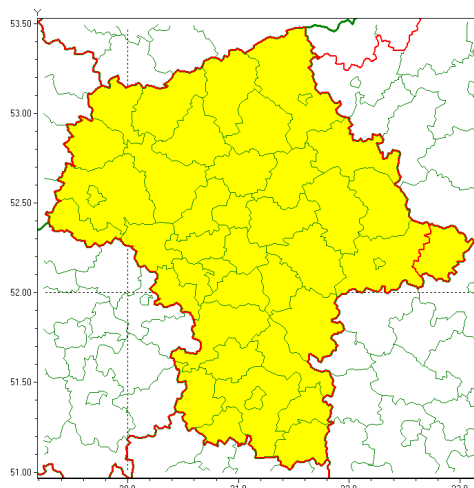

Zasięg ostrzeżenia w województwie

Silny mróz

Ostrzeżenie meteorologiczne Nr 26

Nazwa biura	IMGW-PIB Centralne Biuro Prognoz Meteorologicznych - Wydział w Warszawie
Zjawisko/stopień zagrożenia	Silny mróz/ 1
Obszar	województwo mazowieckie powiat łosicki
Ważność	od godz. 20:00 dnia 12.02.2021 do godz. 09:00 dnia 13.02.2021
Przebieg	Prognozuje się temperatury minimalne w nocy miejscami od -16°C do -14°C. Wiatr o średniej prędkości od 15 km/h do 25 km/h.
Prawdopodobieństwo wystąpienia zjawiska(%)	70%
Uwagi	Brak.
Dyrektor synoptyk IMGW-PIB	Kamil Walczak
Godzina i data wydania	godz. 11:59 dnia 12.02.2021
SMS	IMGW-PIB OSTRZEŻENIE: MRÓZ/1 mazowieckie/łosicki od 20:00/12.02 do 09:00/13.02.2021 temp. min -16 st, wiatr 25 km/h.