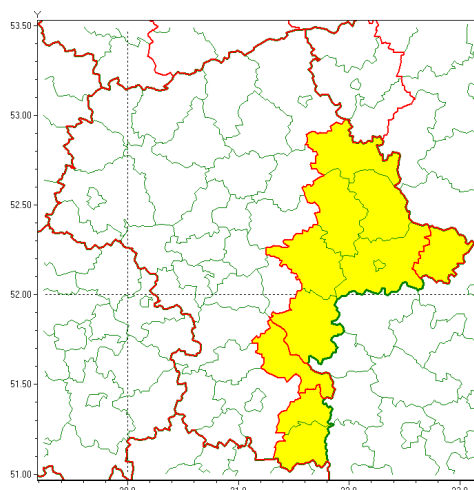

### Zasięg ostrzeżenia w województwie

Burze z gradem

### Ostrzeżenie meteorologiczne Nr 54

<b>Nazwa biura</b>	IMGW-PIB Centralne Biuro Prognoz Meteorologicznych - Wydział w Warszawie
<b>Zjawisko/stopień zagrożenia</b>	Burze z gradem/ 1
<b>Obszar</b>	województwo mazowieckie <b>powiat łosicki</b>
<b>Ważność</b>	od godz. 15:00 dnia 22.06.2021 do godz. 06:00 dnia 23.06.2021
<b>Przebieg</b>	Prognozowane są burze, którym miejscami będą towarzyszyć opady deszczu do 30 mm, lokalnie do 40 mm oraz porywy wiatru do 90 km/h. Miejscami grad.
<b>Prawdopodobieństwo wystąpienia zjawiska(%)</b>	80%
<b>Uwagi</b>	Brak.
<b>Dyrektor synoptyk IMGW-PIB</b>	Kamil Walczak
<b>Godzina i data wydania</b>	godz. 11:55 dnia 22.06.2021
<b>SMS</b>	IMGW-PIB OSTRZEŻENIE: BURZE Z GRADEM/1 mazowieckie/łosicki od 15:00/22.06 do 06:00/23.06.2021 deszcz 40 mm, grad, porywy 90 km/h.