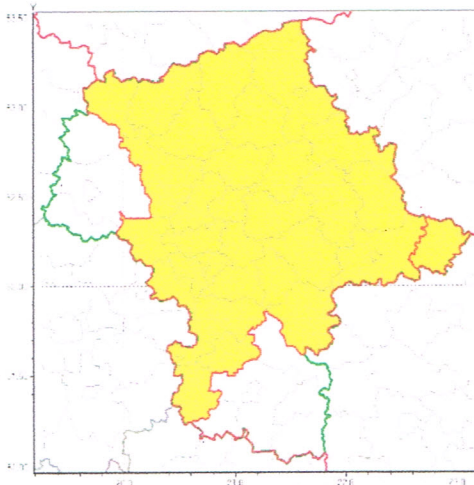

Zasięg ostrzeżenia w województwie

R. Kasprunioz

Z. 11. 2019v

**Ostrzeżenie meteorologiczne Nr 67**

Nazwa biura	IMGW-PIB Centralne Biuro Prognoz Meteorologicznych w Warszawie
Zjawisko/stopień zagrożenia	Gęsta mgła/ 1
Obszar	województwo mazowieckie <b>powiat losicki</b>
Ważność	od godz. 23:00 dnia 07.11.2019 do godz. 10:00 dnia 08.11.2019
Przebieg	Prognozuje się gęste mgły, w zasięgu których widzialność może wynosić miejscami poniżej 200 m.
Prawdopodobieństwo wystąpienia zjawiska(%)	80%
Uwagi	Brak.
Dyżurny synoptyk IMGW-PIB	Ilona Bazyluk
Godzina i data wydania	godz. 12:24 dnia 07.11.2019
SMS	IMGW-PIB OSTRZEGA: MGLA/1 mazowieckie losicki od 23:00/07.11 do 10:00 08.11.2019 widzialność poniżej 200 m.