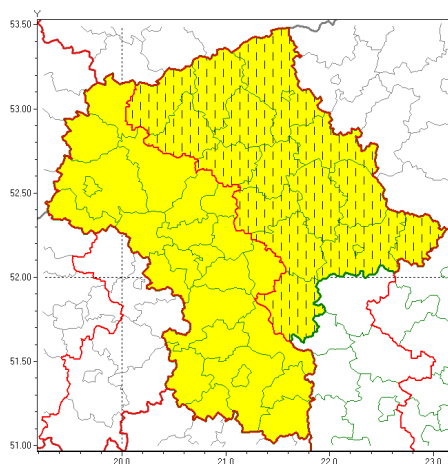

### Zasięg ostrzeżeń w województwie

Opady marznące  
2021-12-10 07:07

**WOJEWÓDZTWO MAZOWIECKIE**  
**OSTRZEŻENIA METEOROLOGICZNE ZBIORCZO NR 195**  
**WYKAZ OBSZARÓW NA JAKIŚ OSTRZEŻENIE**  
**o godz. 07:07 dnia 10.12.2021**

<b>Zjawisko/Stopień zagrożenia</b>	Opady marznące/1 ZMIANA
<b>Obszar (w nawiasie numer ostrzeżenia dla powiatu)</b>	powiaty: ciechanowski(96), garwoliński(94), łosicki(100), makowski(101), miński(99), mławski(97), ostrołęcki(103), Ostrołęka(103), ostrowski(99), przasnyski(99), pułtuski(96), Siedlce(100), siedlecki(100), sokołowski(99), węgrowski(97), wołomiński(93), wyszkowski(92)
<b>Ważność</b>	od godz. 07:07 dnia 10.12.2021 do godz. 13:00 dnia 10.12.2021
<b>Prawdopodobieństwo</b>	75%
<b>Przebieg</b>	Nadal miejscami obserwowane i prognozowane są opady marznącego deszczu lub mawki, powodujące gołoled.
<b>SMS</b>	IMGW-PIB OSTRZEŻENIA: MARZĄCE OPADY/1 mazowieckie (17 powiatów) od 07:07/10.12 do 13:00/10.12.2021 marznące opady, drogi liskie. Dotyczy powiatów: ciechanowski, garwoliński, łosicki, makowski, miński, mławski, ostrołęcki, Ostrołęka, ostrowski, przasnyski, pułtuski, Siedlce, siedlecki, sokołowski, węgrowski, wołomiński i wyszkowski.
<b>RSO</b>	Woj. mazowieckie (17 powiatów), IMGW-PIB wydał ostrzeżenie pierwszego stopnia o opadach marzących
<b>Uwagi</b>	Przedłużenie ważności ostrzeżenia.
<b>Zjawisko/Stopień zagrożenia</b>	Opady marznące/1