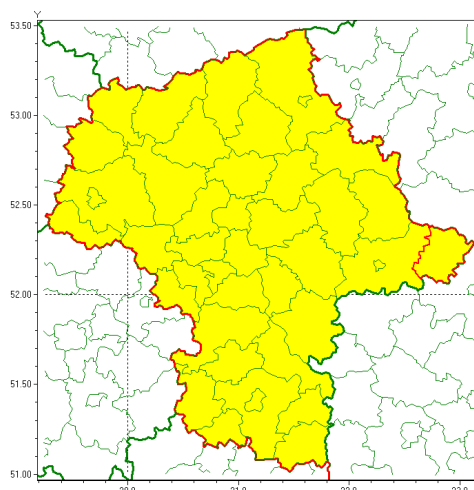

email: meteo.warszawa@imgw.pl

www: www.imgw.pl

Zasięg ostrzeżenia w województwie

Burze z gradem

Ostrzeżenie meteorologiczne Nr 64

Nazwa biura	IMGW-PIB Centralne Biuro Prognoz Meteorologicznych w Warszawie
Zjawisko/stopień zagrożenia	Burze z gradem/ 1
Obszar	województwo mazowieckie powiat łosicki
Ważność	od godz. 14:00 dnia 16.07.2020 do godz. 23:00 dnia 16.07.2020
Przebieg	Prognozuje się wystąpienie burz z opadami deszczu miejscami od 20 mm do 30 mm, lokalnie do 40 mm oraz porywami wiatru do 70 km/h. Miejscami grad.
Prawdopodobieństwo wystąpienia zjawiska(%)	80%
Uwagi	Brak.
Dyrektor synoptyk IMGW-PIB	Katarzyna Cisiłowska
Godzina i data wydania	godz. 07:18 dnia 16.07.2020
SMS	IMGW-PIB OSTRZEŻA: BURZE Z GRADEM/1 mazowieckie/łosicki od 14:00/16.07 do 23:00/16.07.2020 deszcz 40 mm, porywy 70 km/h, grad.