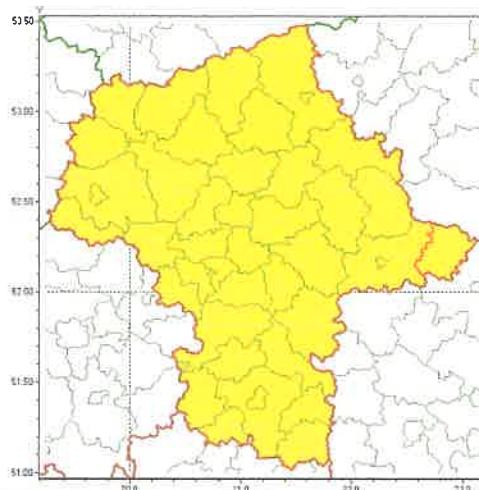

Zasięg ostrzeżenia w województwie

Burze z gradem

*P. Q. Gosnowicz*  
*17.06.2020*  
*Lup*

### Ostrzeżenie meteorologiczne Nr 49

Nazwa biura	IMGW-PIB Centralne Biuro Prognoz Meteorologicznych w Warszawie
Zjawisko/stopień zagrożenia	Burze z gradem/ 1
Obszar	województwo mazowieckie powiat łosicki
Ważność	od godz. 10:00 dnia 17.06.2020 do godz. 24:00 dnia 17.06.2020
Przebieg	Prognozuje się wystąpienie burz z opadami deszczu miejscami od 20 mm do 30 mm, lokalnie do 40 mm oraz porywami wiatru do 80 km/h. Miejscami możliwy grad.
Prawdopodobieństwo wystąpienia zjawiska(%)	80%
Uwagi	Możliwość podniesienia stopnia ostrzeżenia.
Dyżurny synoptyk IMGW-PIB	Michał Pilecki
Godzina i data wydania	godz. 08:55 dnia 17.06.2020
SMS	IMGW-PIB OSTRZEGA: BURZE Z GRADEM/1 mazowieckie/łosicki od 10:00/17.06 do 24:00/17.06.2020 deszcz 40 mm, porywy 80 km/h, lokalnie grad.