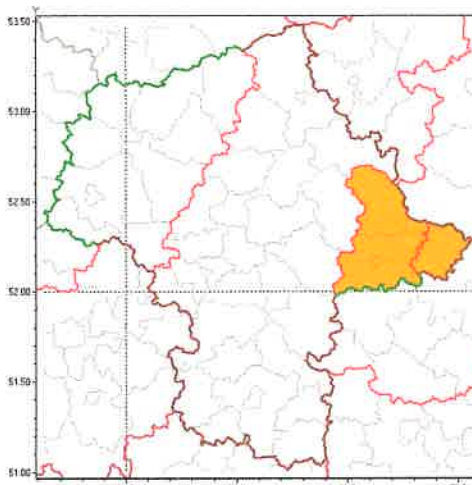

Zasięg ostrzeżenia w województwie

Burze z gradem

P. R. Kospiowicz
19.08.2019
Lufp

Ostrzeżenie meteorologiczne Nr 55

Nazwa biura	IMGW-PIB Centralne Biuro Prognoz Meteorologicznych w Warszawie
Zjawisko/stopień zagrożenia	Burze z gradem/ 2
Obszar	województwo mazowieckie powiat łódzki
Ważność	od godz. 18:00 dnia 19.08.2019 do godz. 05:00 dnia 20.08.2019
Przebieg	Prognozuje się wystąpienie burz z opadami deszczu miejscami od 30 mm do 40 mm, lokalnie do 50 mm oraz porywami wiatru do 90 km/h. Miejscami grad.
Prawdopodobieństwo wystąpienia zjawiska(%)	80%
Uwagi	Brak.
Dyżurny synoptyk IMGW-PIB	Michał Folwarski
Godzina i data wydania	godz. 12:05 dnia 19.08.2019
SMS	IMGW-PIB OSTRZEGA: BURZE Z GRADEM/2 mazowieckie/łódzki od 18:00/19.08 do 05:00/20.08.2019 deszcz do 50 mm, porywy do 90 km/h.